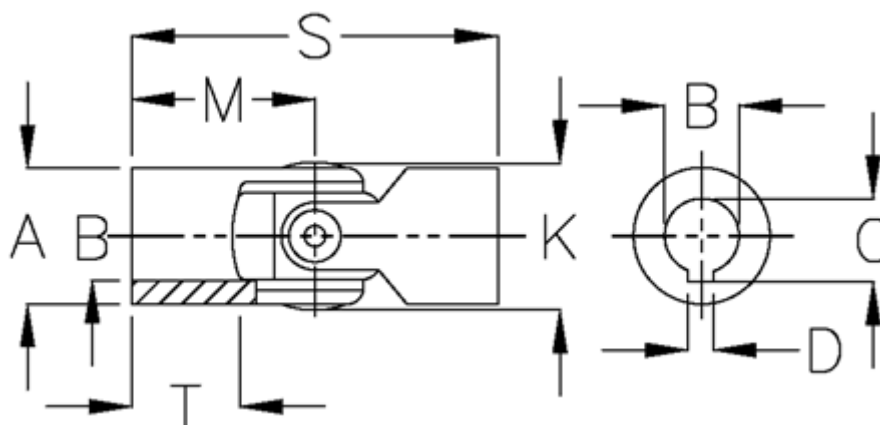

Varenummer: 07716413

Beskrivelse: Enkelt krydsled med glideleje, kort udg  
0.716.413

## Mål

A	= 16	T = 11
B H7	= 8	
C	= 9.0	
D	= 2	
K	= 17.5	
M	= 20.0	
MD max. Nm	= 8	
s	= 40	